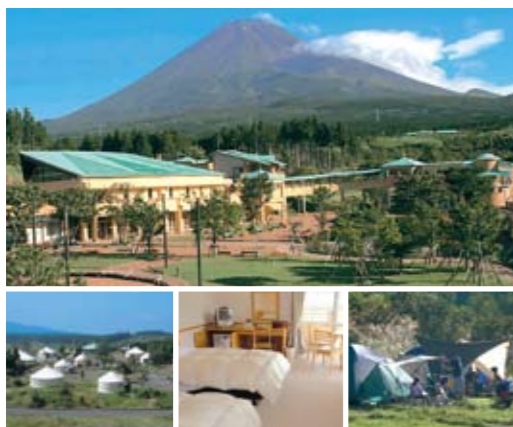

道の駅
富士川楽座

☎0545-81-5555
☎0545-81-5666

〒421-3305 静岡県富士市岩淵1488番地の1

<http://www.fujikawarakuza.co.jp/>

■レンタルスペース料金

階	施設区分	使用時間区分	利用料金		
			営業使用無	営業使用有	
2階	フリースペース	約8m×16m (約100名)	9:00~12:30	2,100円	10,500円
		12:30~17:30	3,150円		
		17:30~20:00	3,150円		
	セミナールーム	約7m×10m (約50名)	9:00~12:30	2,100円	10,500円
		12:30~17:30	3,150円		
		17:30~20:00	3,150円		
3階	イベント広場(1ブース)	9:00~18:00	6,300円	10,500円	
4階	フジヤマギャラリー	9:00~18:00 開催は10:00~17:00	6,300円	10,500円	

※各施設担当までご連絡下さい。

【使用上の注意】

- ・使用に伴う搬入・搬出に要する時間も、使用時間区分に含まれます。
- ・使用時間区分をまたがって使用する場合、上記の表の合計金額を納めていただきます。
- ・料金は原則として使用前にお支払い下さい。

富士山こどもの国

連絡先:代表 ☎0545-22-5555
パオキャンプ場 ☎0545-22-5552
ロッジ ☎0545-22-5560

〒417-0803 静岡県富士市桑崎1015

<http://www.kodomo.or.jp/>

■施設使用料金

会場名	面積	収容人員	1泊料金	摘要
パオ集落 大	6棟	20	8,000	
パオ集落 小	10棟	6	4,000	
オートキャンプ場	24区画 (1区画100㎡)		4,000	炊事場1棟・トイレ1棟 ※電源設備なし。発電機の使用はご遠慮下さい。直火は禁止。
キャンプサイト	10区画 (1区画8m×6m)		1,000	炊事場1棟・トイレ1棟 ※テントは、持込のみ。直火は禁止。
ホテルロッジ	12部屋	62	10,500~	車イス対応

その他の施設一覧